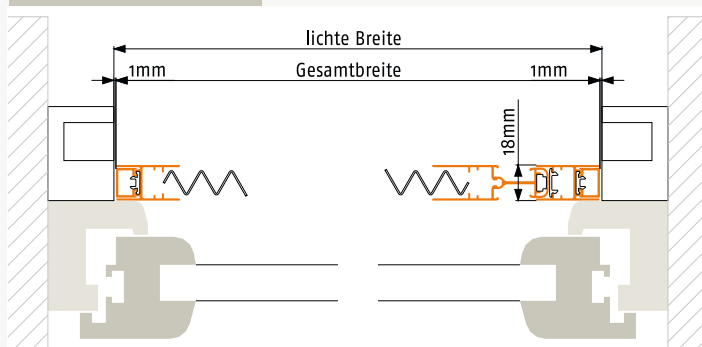

Plisseetür Slim

Ausführung: **SPT1**

Türen mit breiten Rolloführungsschienen
Montagevariante: Laibungsmontage

Artikelnummer: **71**

Bestellmaße:

Breite = lichte Breite - 2 mm

Höhe = lichte Höhe - 2 mm

Hinweise:

Einbautiefe: 18 mm

beidseitig montierbar

verwendete Profile:

Horizontalschnitt

alternativ: schräges Bodenprofil:

21022023