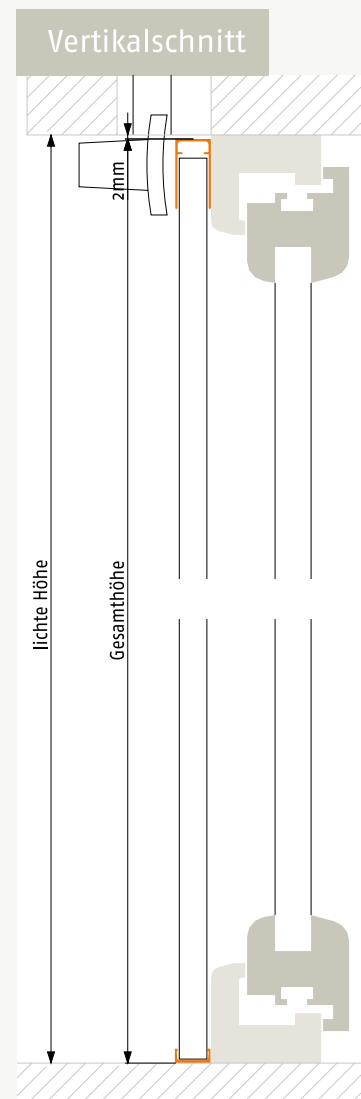

Plisseetür Slim

Ausführung: **SPT1**

Türen mit breiten Rolloführungsschienen
Montagevariante: Laibungsmontage

Artikelnummer: **71**

Bestellmaße:

Breite = lichte Breite - 2 mm

Höhe = lichte Höhe - 2 mm

Hinweise:

Einbautiefe: 18 mm

beidseitig montierbar

verwendete Profile:

Horizontalschnitt

alternativ: schräges Bodenprofil:

21022023