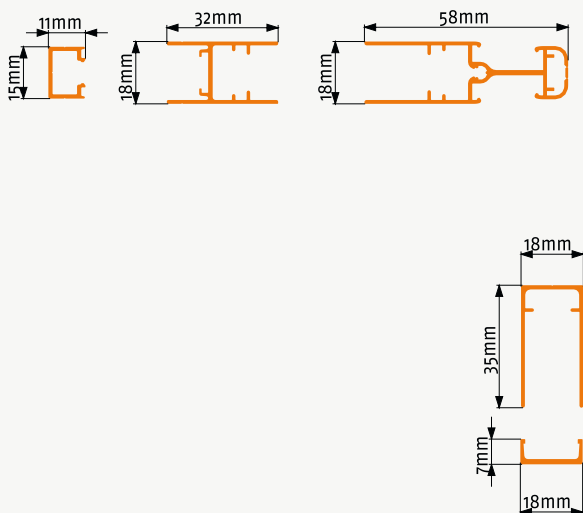

Plisseetür Slim

Ausführung: **SPT1**

Türen mit breiten Rolloführungsschienen
Montagevariante: Laibungsmontage

Artikelnummer: **71**

Bestellmaße:

Breite = lichte Breite - 2 mm

Höhe = lichte Höhe - 2 mm

Hinweise:

Einbautiefe: 18 mm

beidseitig montierbar

verwendete Profile:

Horizontalschnitt

alternativ: schräges Bodenprofil:

21022023