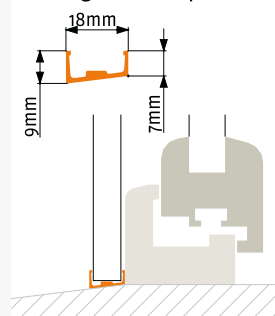

Plisseetür Slim

Ausführung: **SPT1**

Türen mit breiten Rolloführungsschienen
Montagevariante: Laibungsmontage

Artikelnummer: **71**

Bestellmaße:

Breite = lichte Breite - 2 mm

Höhe = lichte Höhe - 2 mm

Hinweise:

Einbautiefe: 18 mm

beidseitig montierbar

verwendete Profile:

Horizontalschnitt

alternativ: schräges Bodenprofil:

21022023